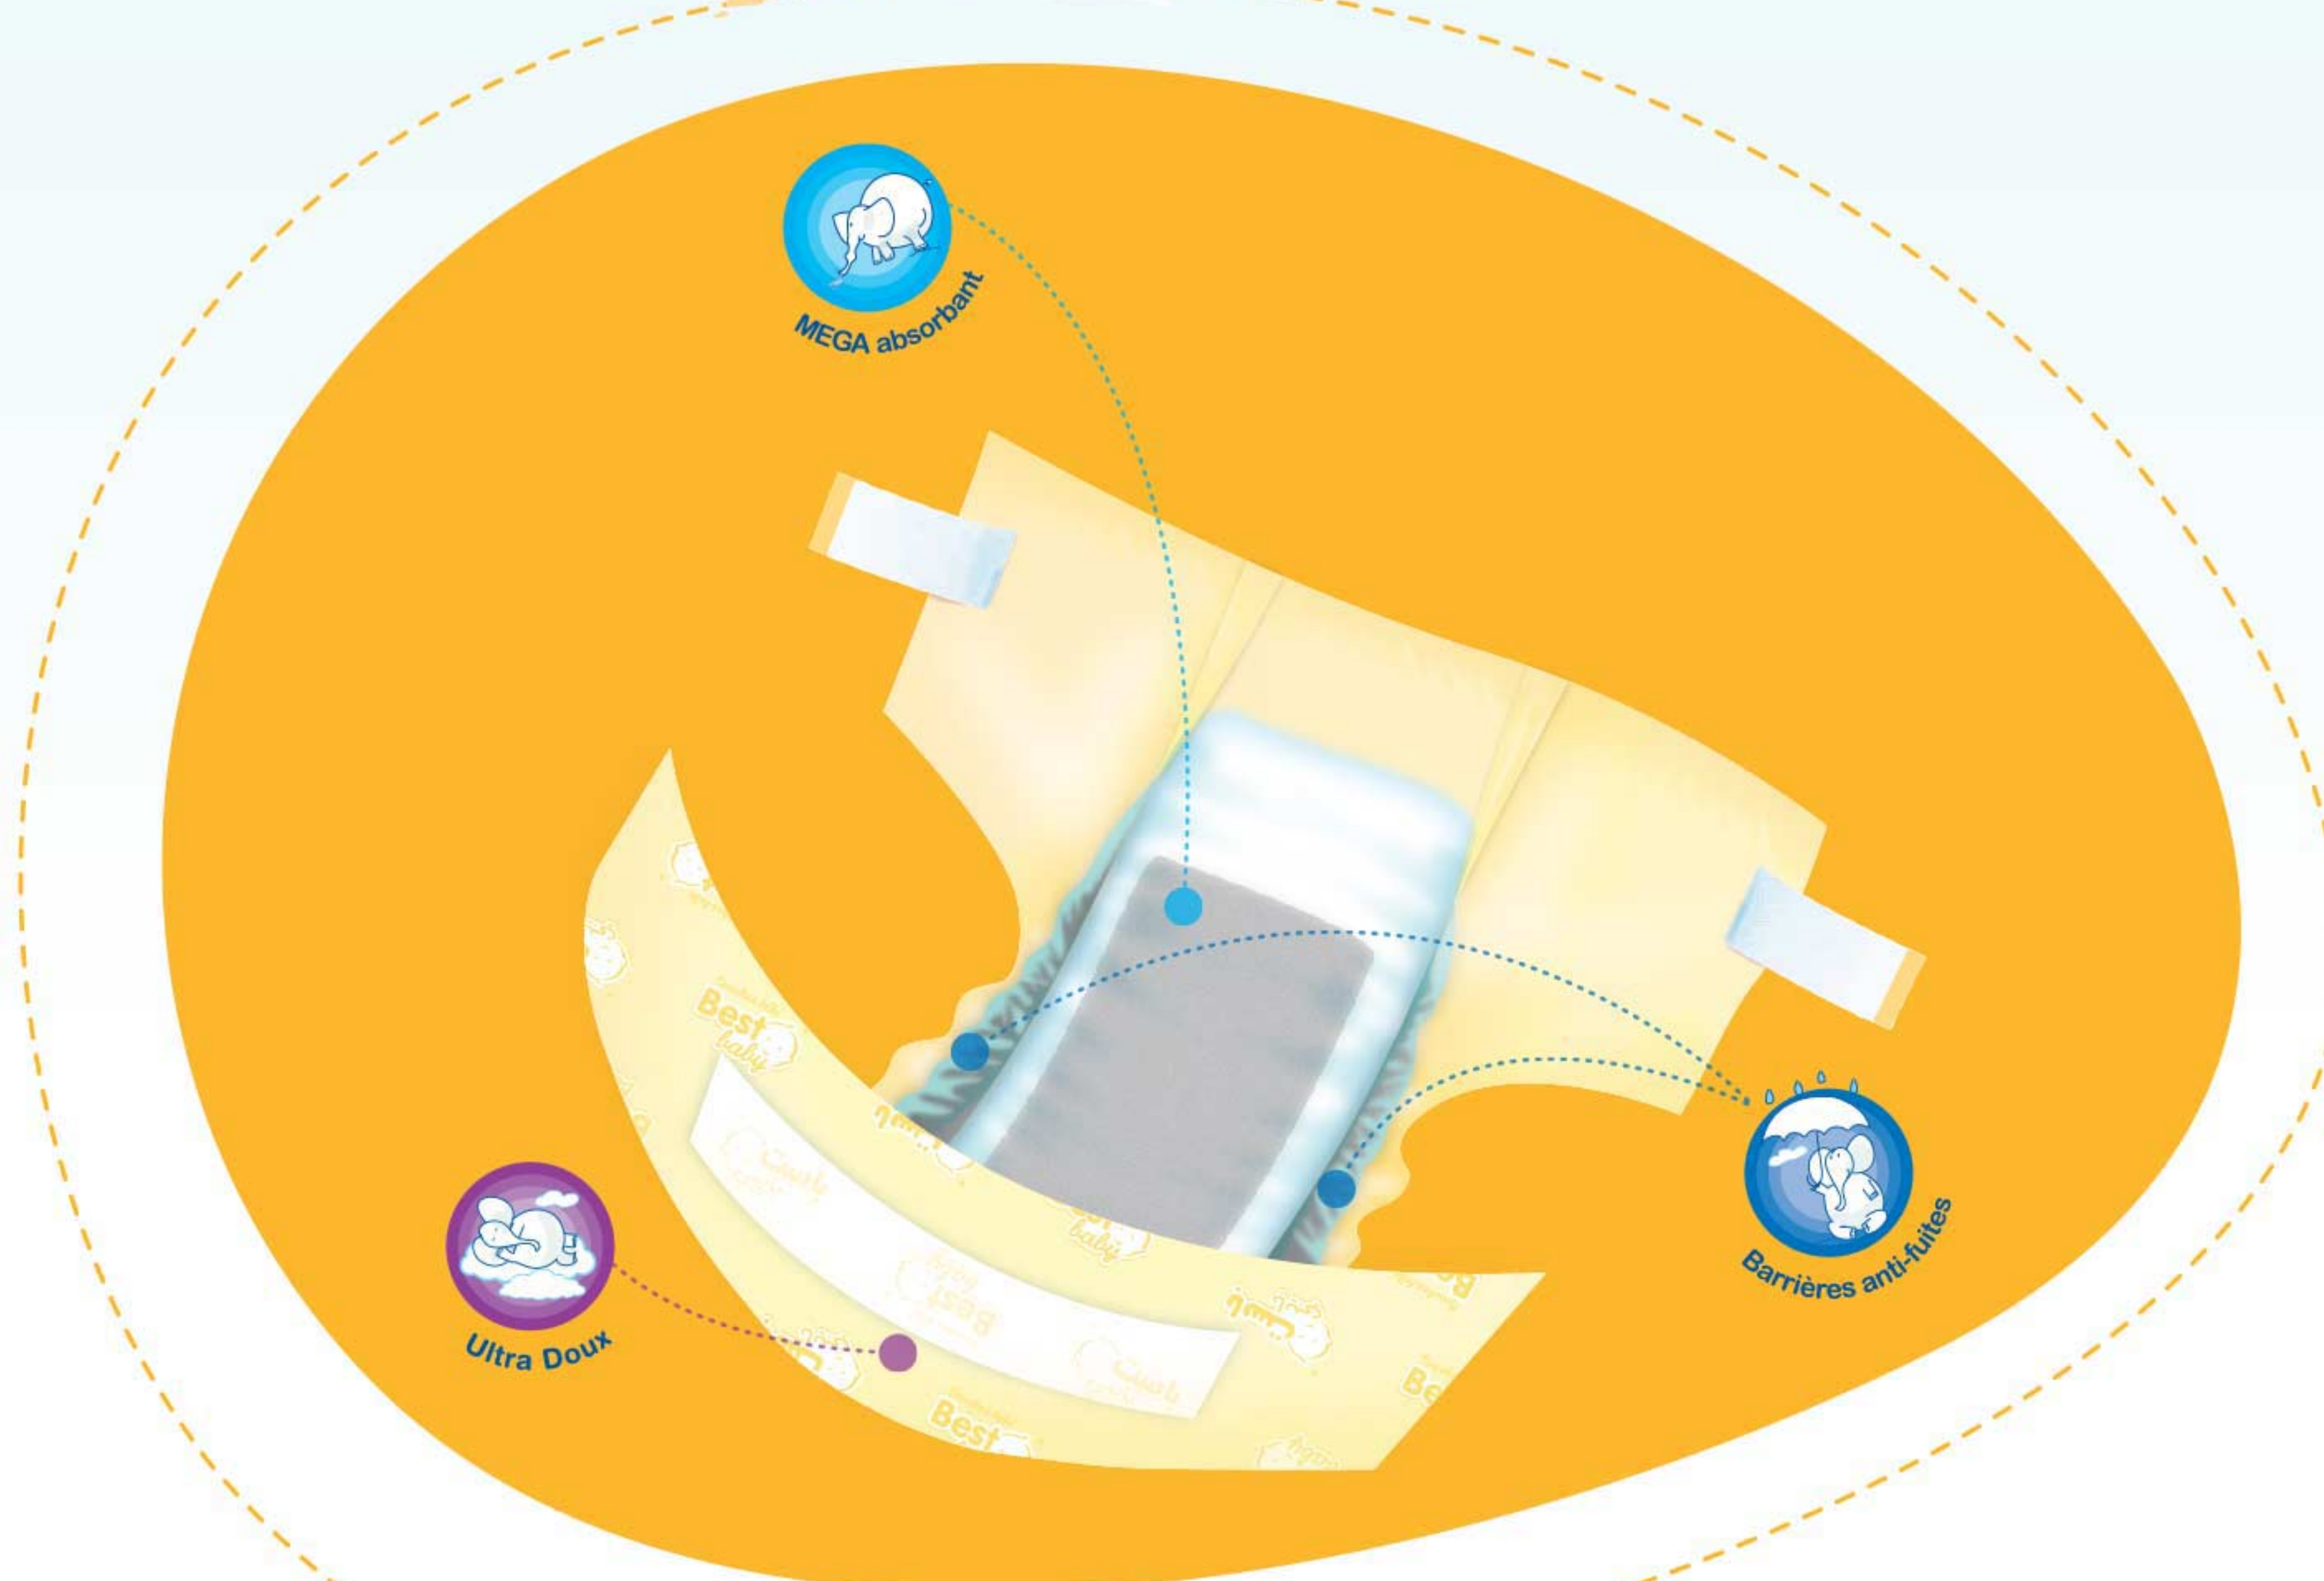

Couches bébé[®]

Best baby

Best Baby comfort Moyen Modèle / Medium Pack

Taille/Size		Qté/Pqt Qty/Pack	Qté/Colis Qty/Bag	Dimensions
Small	03 - 05 KG	32	5	60x40x20 cm
Medium	05 - 10 KG	28	5	60x35x20 cm
Large	09 - 18 KG	24	5	60x30x20 cm
Xlarge	15 - 25 KG	20	5	60x30x25 cm

Best Baby Comfort JUMBO

Taille/Size		Qté/Pqt Qty/Pack	Qté/Colis Qty/Bag	Dimensions
Small	03 - 06 KG	64	5	60x35x35 cm
Medium	05 - 10 KG	56	5	60x40x35 cm
Large	09 - 18 KG	50	5	60x45x35 cm
Xlarge	15 - 25 KG	44	5	60x45x35 cm

- ✓ Textile
- ✓ Scratch
- ✓ Backsheet
- ✓ Scratch