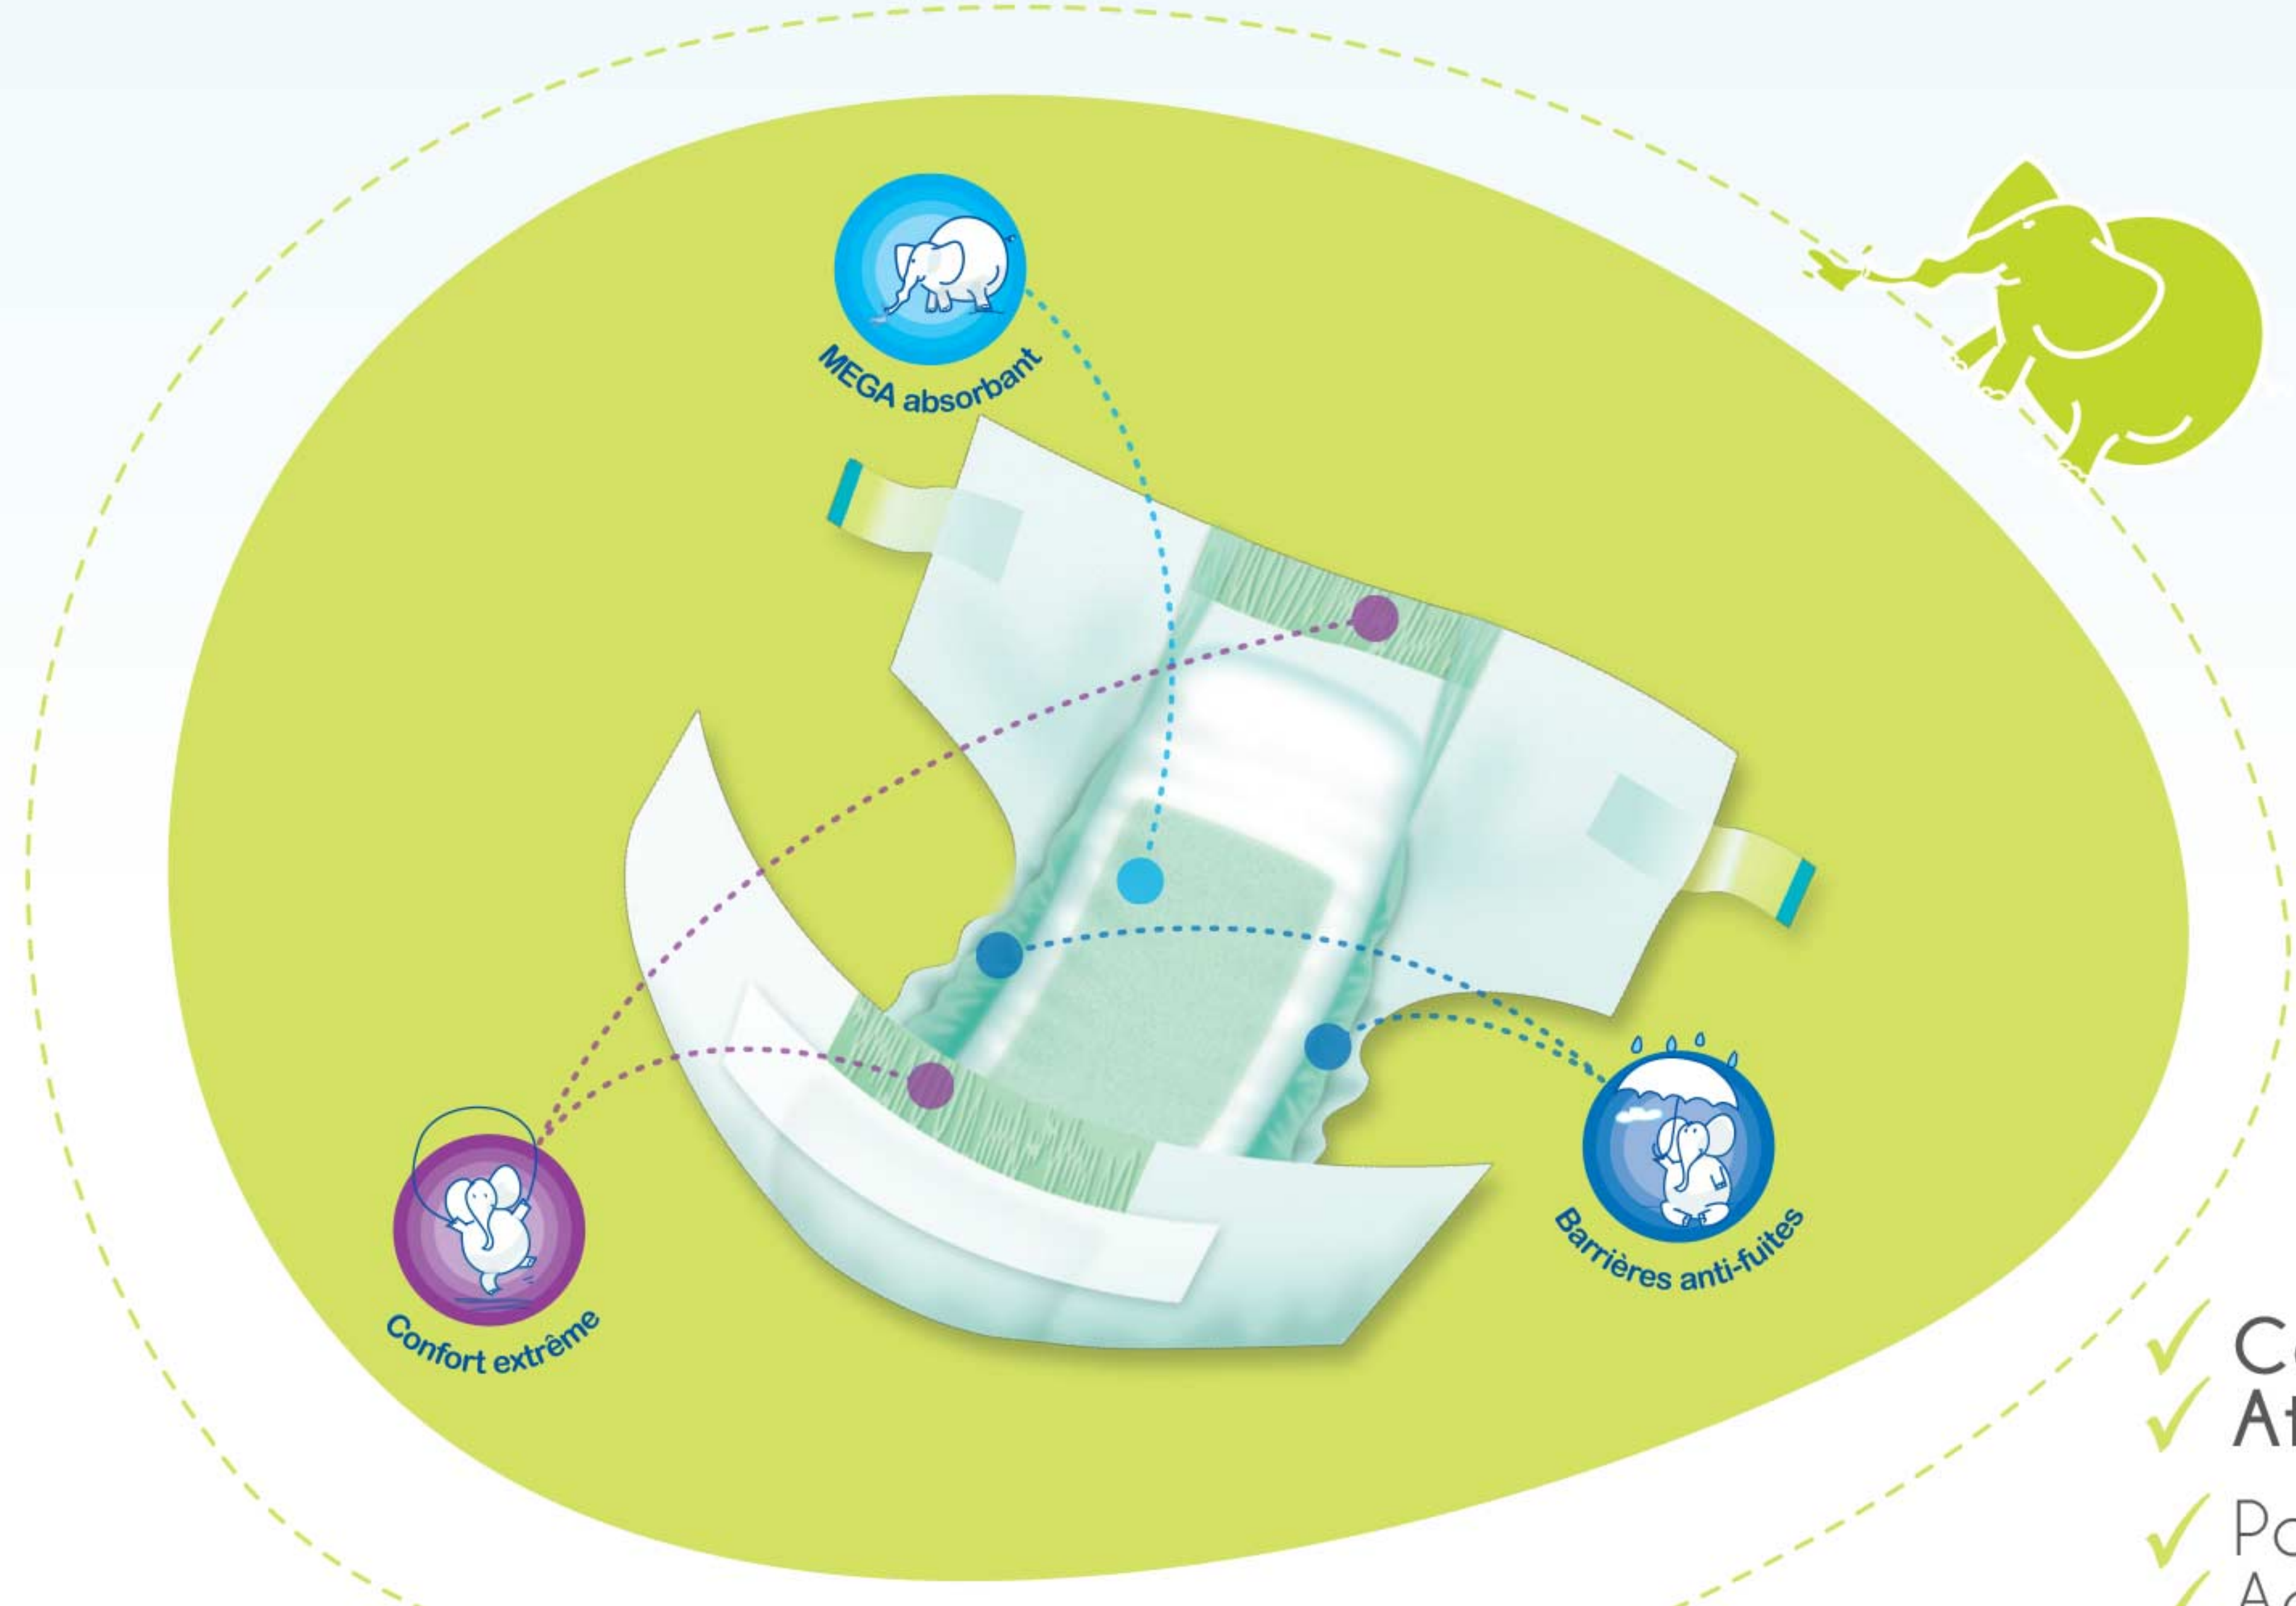

Couches bébé[®]

Best baby

MEGA absorbant

Confort extrême

Barrières anti-fuites

Best Baby standard Petit Modèle / Small Pack

Taille/Size		Qté/Pqt Qty/Pack	Qté/Colis Qty/Bag	Dimensions
New-born	02 - 04 KG	20	10	60x35x25 cm
Small	03 - 05 KG	12	10	70x35x15 cm
Medium	05 - 10 KG	12	10	70x35x20 cm
Large	09 - 18 KG	10	10	65x35x20 cm
Xlarge	15 - 25 KG	10	10	65x35x25 cm

Best Baby standard Moyen Modèle / Medium Pack

Taille/Size		Qté/Pqt Qty/Pack	Qté/Colis Qty/Bag	Dimensions
Small	03 - 05 KG	40	5	55x35x25 cm
Medium	05 - 10 KG	35	5	60x40x25 cm
Large	09 - 18 KG	30	5	55x40x25 cm
Xlarge	15 - 25 KG	25	5	60x30x25 cm

Best Baby standard JUMBO

Taille/Size		Qté/Pqt Qty/Pack	Qté/Colis Qty/Bag	Dimensions
Small	03 - 05 KG	64	5	60x35x35 cm
Medium	05 - 10 KG	52	5	60x40x30 cm
Large	09 - 18 KG	48	5	60x45x30 cm
Xlarge	15 - 25 KG	44	5	60x45x35 cm

- ✓ Couverture externe en film polythène
- ✓ Attache adhésive
- ✓ Polythene backsheet
- ✓ Adhésif tape